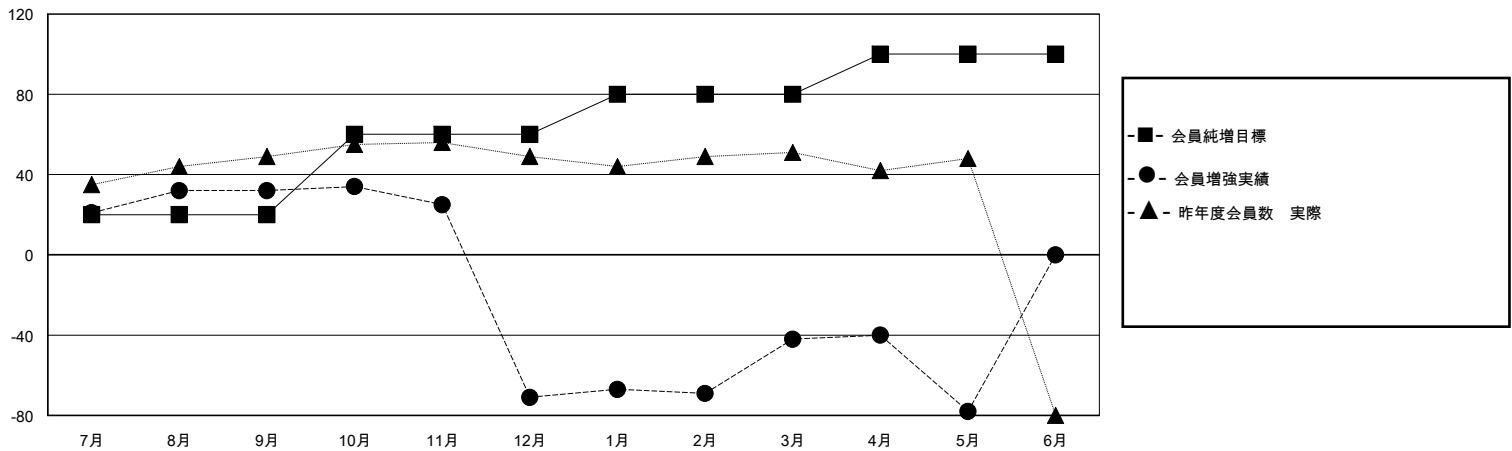

MONTHLY MEMBERSHIP PROGRESS REPORT

District 334 E

Results as of: 5/31/2024

GMT:

地域 JAPAN

GMT会則地域

クラブ				名			
結果：2023-2024				結果：2023-2024			
四半期	新クラブ目標	新クラブ	解散クラブ	四半期	会員純増目標	会員増強実績	退会者(転籍を含む)実際
7月/8月/9月	0	0	0	7月/8月/9月	20	63	26
10月/11月/12月	1	0	0	10月/11月/12月	40	18	121
1月/2月/3月	0	1	0	1月/2月/3月	20	63	26
4月/5月/6月	0	0	0	4月/5月/6月	20	32	56

新クラブ目標及び実績累計

会員目標及び実績累計

解散クラブ: 0	34 CLUBS OF 48 一名以上の新会員を登録	男女別 男性 1,548 (71.77%) 女性 609 (28.23%)
退会者 物故会員 20 クラブ解散 0 その他 209 合計 229	会員累計データを見るには、ここをクリック	世帯主/家族会員合計 893 国際会費半額の家族会員 496